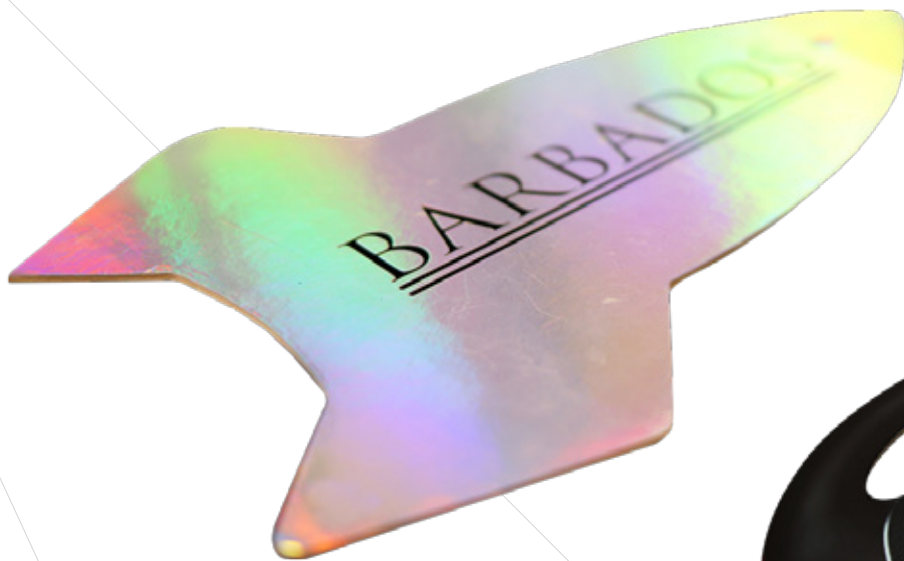

Приглашение из черного бархата с серебряным тиснением для клуба "МОНРО"

Стальная клубная карта в деревянном чехле

Пригласительный изготовлен из голографической бумаги в виде ракеты для бара "BARBADOS"

Пригласительный в форме автомобильного руля для бара "BARBADOS"