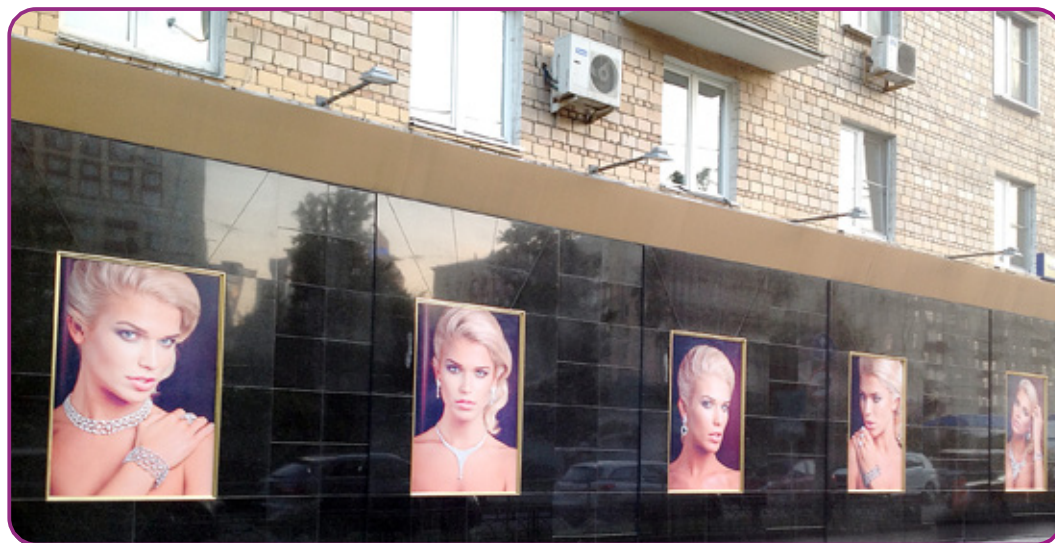

Оформление витрин для ювелирного бутика "Princess" (Кутузовский проспект)