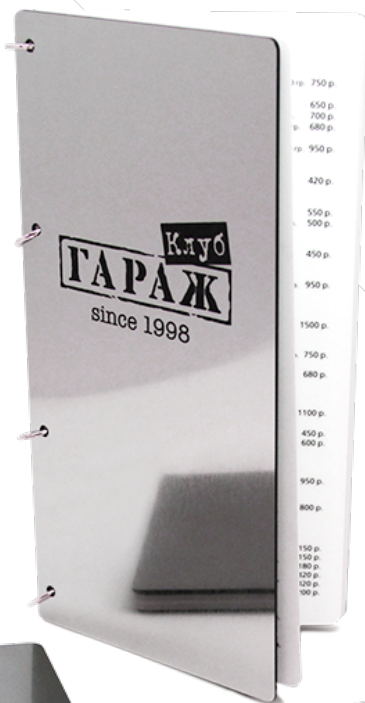

Обложка меню выполнена из зеркального пластика с металлизированным покрытием. Обратная сторона обложки выполнена из карбона. Работа сделана для клуба "ГАРАЖ"